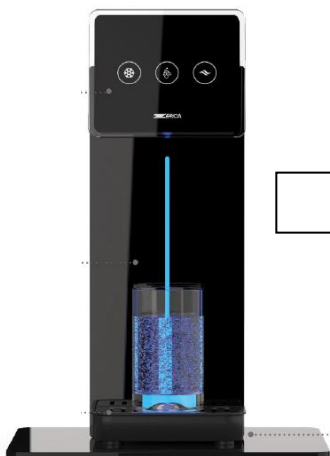

*Immer die richtige
Wasserqualität!*

Zapfmöglichkeiten evosoda zur Kombination mit Untertischgeräten

Schanksäule „Tower Ehrenfeld“

Kolumna Button

Kolumna SENSE

Schanksäule
3-,4-oder 6-leitig

Immer die richtige
Wasserqualität!

Tower small NEW – auch in HOT erhältlich

*Immer die richtige
Wasserqualität!*

5- Wege Wasserhähne

Höhe: 352 mm

Breite: 192 mm

Höhe: 350 mm

Breite: 225 mm