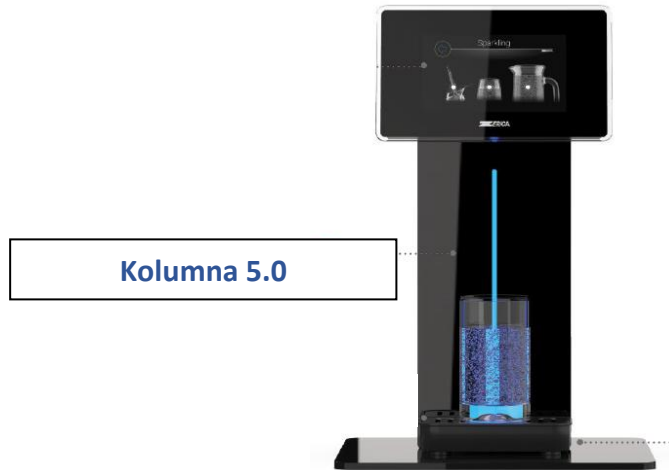

*Immer die richtige
Wasserqualität!*

Zapfmöglichkeiten evosoda zur Kombination mit Untertischgeräten

Schanksäule „Tower Ehrenfeld“

Kolumna Button

Kolumna SENSE

Schanksäule
3-,4-oder 6-leitig

Immer die richtige
Wasserqualität!

Tower small NEW – auch in HOT erhältlich

*Immer die richtige
Wasserqualität!*

5- Wege Wasserhähne

Höhe: 352 mm

Breite: 192 mm

Höhe: 350 mm

Breite: 225 mm