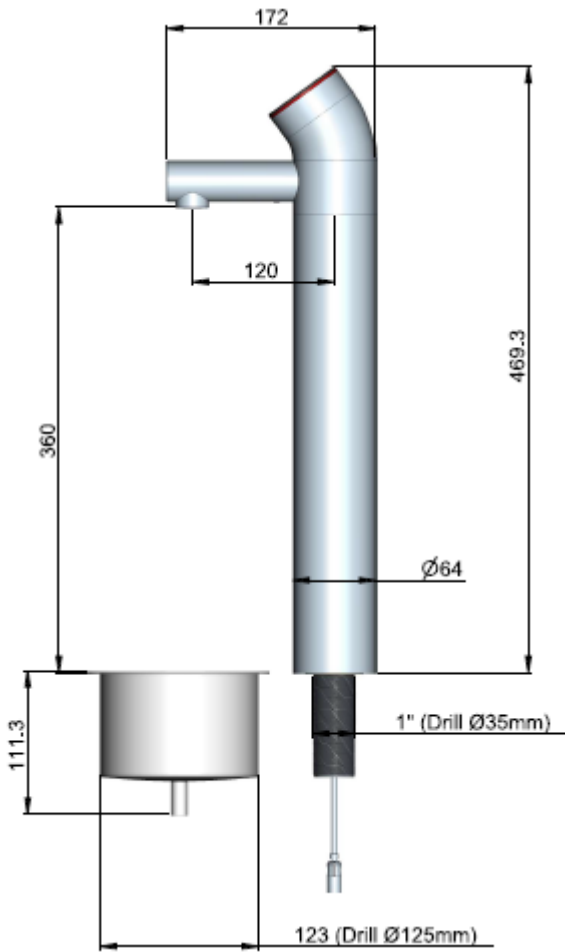

## Zapfsäule EVO TOWER SMALL NEW

Tower aus robustem Edelstahl und Satin Aluminium

- 1  stilles Wasser raumtemperiert
- 2  stilles Wasser gekühlt
- 3  gekühltes Sprudelwasser

Inkl. **Anschlussbox**

*Immer die richtige  
Wasserqualität!*