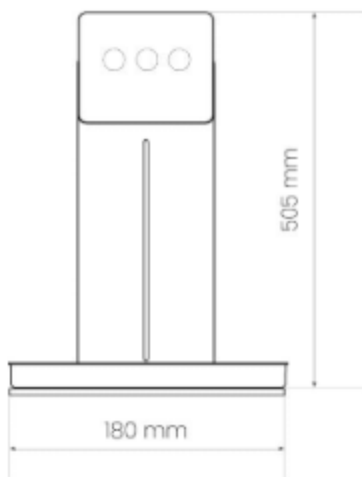

Anzeige: Glas-Bedienfeld mit sensibler Touch Steuerung

Ausgabehöhe: 30,5 cm

Stromverbrauch: 0,8 A | 20 Watt

Stromversorgung: 24 Volt Netzteil

Gewicht: 13 kg

Abmessungen B/T/H (cm): 34 x 31 x 51

Alleinvertrieb Deutschland - Österreich - Schweiz