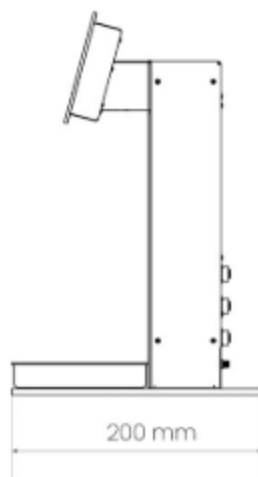

Anzeige: Glas-Bedienfeld mit sensibler Touch Steuerung

Ausgabehöhe: 30,5 cm

Stromverbrauch: 0,8 A | 20 Watt

Stromversorgung: 24 Volt Netzteil

Gewicht: 13 kg

Abmessungen B/T/H (cm): 34 x 31 x 51

Alleinvertrieb Deutschland - Österreich - Schweiz