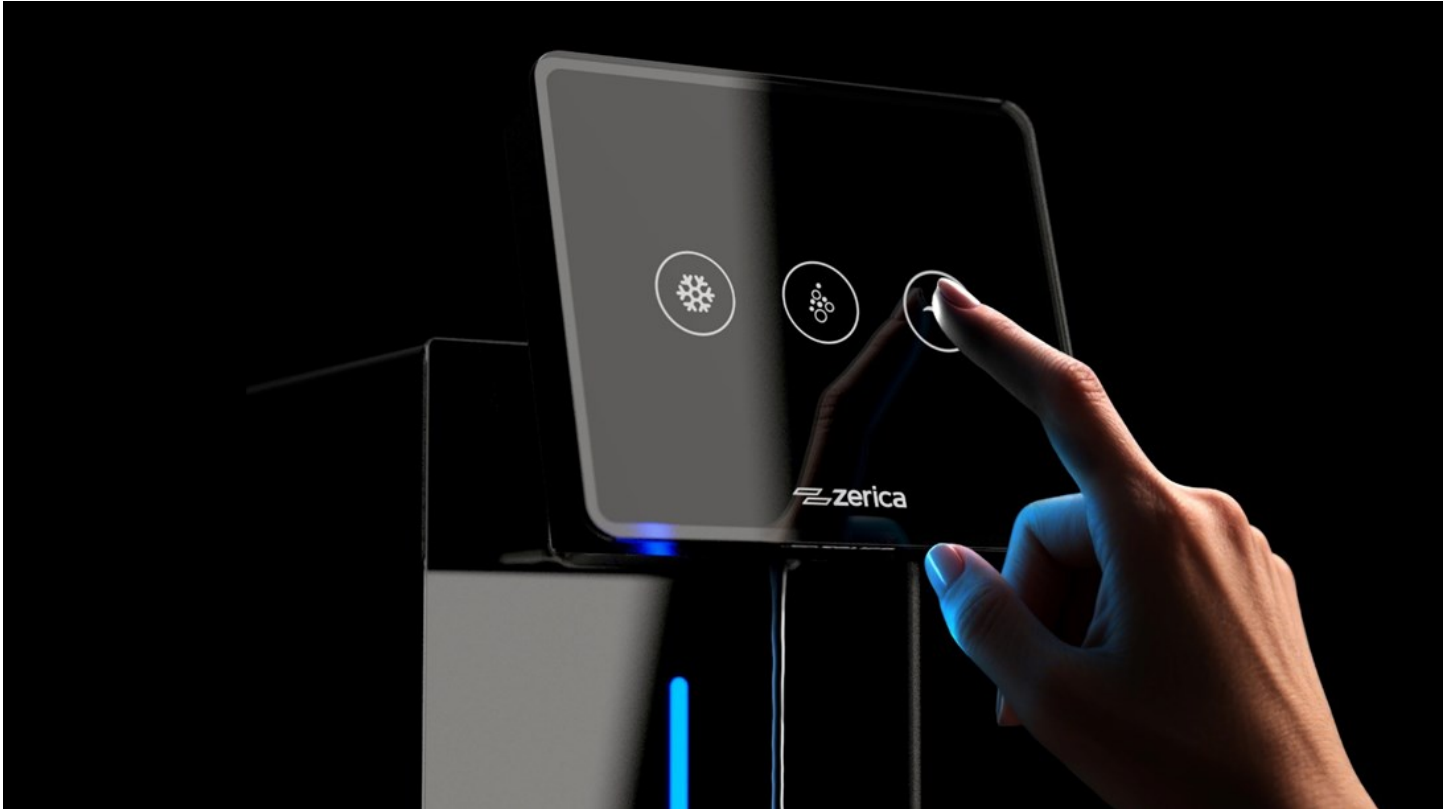

Kolumna SENSE

Zapfsäule für 3 Sorten Wasser | gekühlt - still - sprudelnd

evo
water

zerica

Kolumna SENSE

Einfach. Intuitiv. Raffiniert.

Kolumna-SENSE ist eine exklusive Zapfsäule von ZERICA, konzipiert für die Kompatibilität mit allen Unterbaugeräten der ZERICA-Produktreihe.

Die Kolumna-SENSE kann einfach auf die Arbeitsplatte gestellt werden – ganz ohne Bohren. So ist sie sofort einsatzbereit und die Fläche lässt sich mühelos reinigen. Wer möchte, kann sie alternativ wie eine klassische Zapfsäule fest installieren. Die Kolumna-SENSE verfügt über ein Glas-Bedienfeld mit sensibler Touch-Steuerung. Es besteht die Möglichkeit zur Portionierung und das Gerät verfügt über ein integriertes Alarmmanagement.

Ein Hauch von Eleganz:

Entdecken Sie SENSE, die exklusive Technologie von ZERICA, die jede Berührung zu einem Erlebnis macht. Eine elegante Touch-Oberfläche auf Glas, reaktionsschnell und präzise, für eine flüssige und natürliche Interaktion. Die leicht zu reinigende Glasoberfläche gewährleistet maximale Hygiene und vereint Ästhetik und Funktionalität in einem kompromisslosen Design. Hinter den klaren Linien verbirgt sich ein Design, das Schlichtheit und Raffinesse vereint und eine neue Art der Interaktion mit Technologie schafft.

Anzeige: Glas-Bedienfeld mit sensibler Touch Steuerung

Ausgabehöhe: 30,5 cm

Stromverbrauch: 0,8 A | 20 Watt

Stromversorgung: 24 Volt Netzteil

Gewicht: 13 kg

Abmessungen B/T/H (cm): 34 x 31 x 51

Alleinvertrieb Deutschland - Österreich - Schweiz