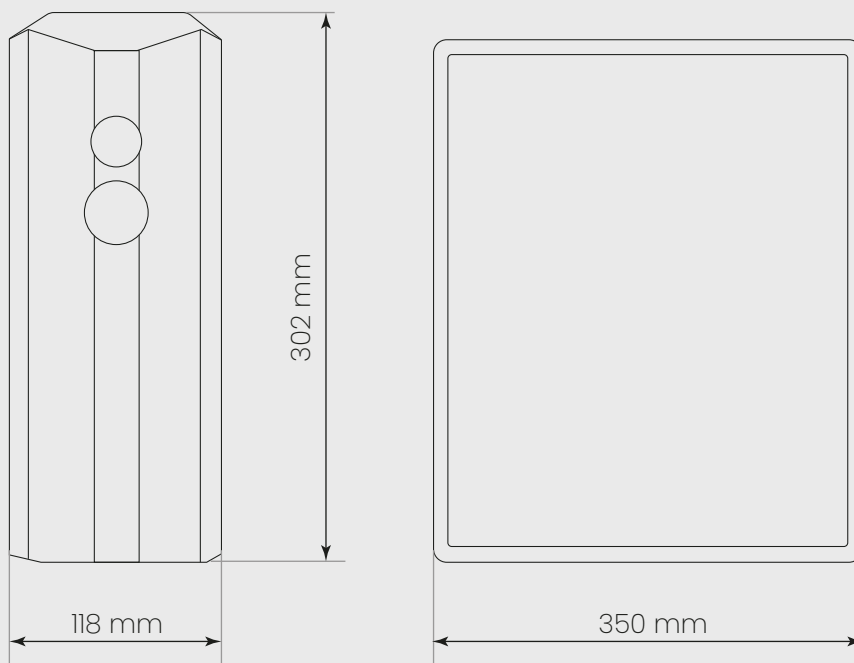

YOUro

Technische Daten und Zeichnungen

ZERICA behält sich vor, Änderungen jederzeit und ohne vorherige Ankündigung vorzunehmen.