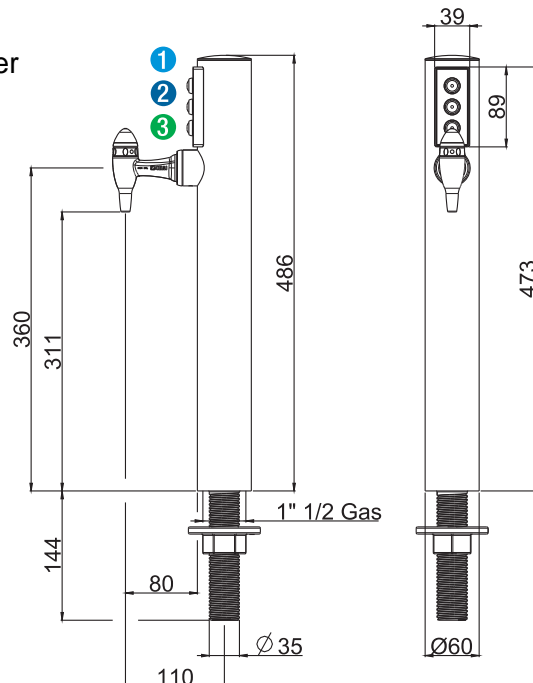

Zapfsäule EVO TOWER SMALL

Tower aus robustem Edelstahl mit Tasten-Bedienung für 3 Wassersorten:

- 1  stilles Wasser raumtemperiert
- 2  stilles Wasser gekühlt
- 3  gekühltes Sprudelwasser

Inkl. Anschlussbox